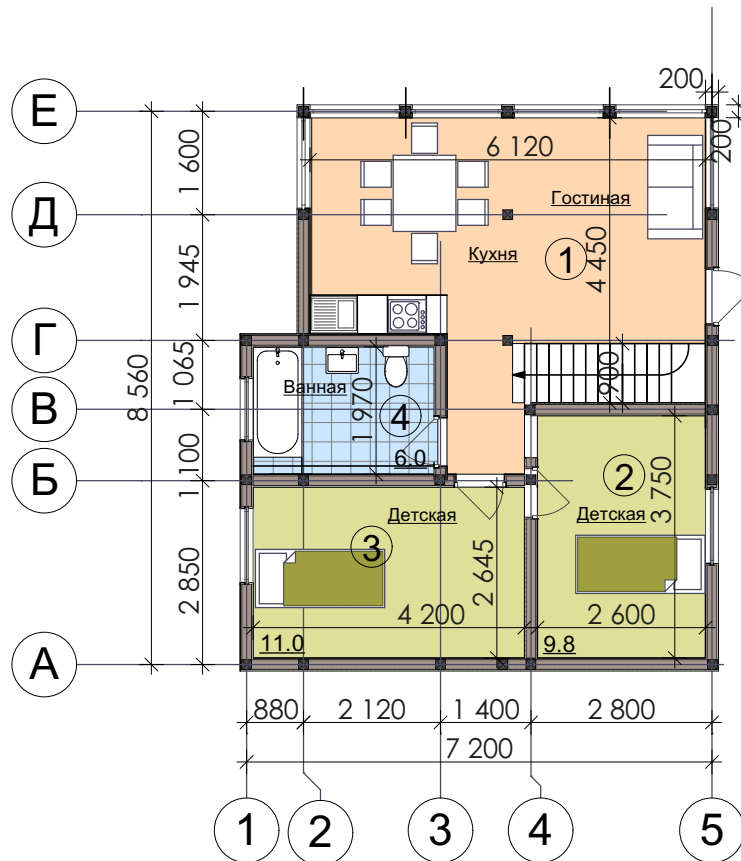

План 1-ого этажа. М1:100

Экспликация помещений

№ пом.	Наименование	Площ. м²
	Экспликация помещений 1-ого этажа	
1	Кухня гостиная	25,5
2	Спальная	9,8
3	Спальная	11,0
4	Ванная	6,0
	Итого площадь 1 -ого этажа в пределах наруж.стен:	55,5